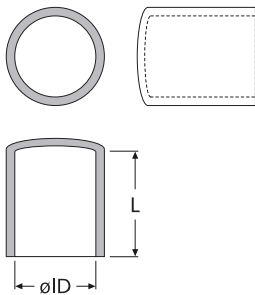

Schutzkappen aus PVC, flexibel
Flexible PVC protective caps