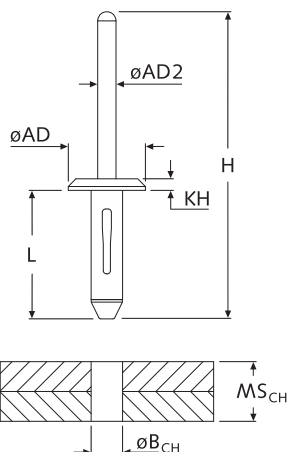

Blindnieten aus Kunststoff
Plastic blind rivets

Art.-Nr.	Artikel-Bez.	B_{CH}	MS_{CH}	AD	AD2	KH	H	L	Farbe
schwarz		ø		ø	ø		ca.		
28377	CRG-39-185	4,0	1,5-4,5	8,0	2,4	2,5	47,8	18,5	■
31854	CRG-49-166	5,0	3,0-4,0	8,9	2,8	1,8	46,6	16,6	■
38000	CRG-49-220	5,0	3,0-7,2	12,0	2,9	1,8	49,8	22,0	■
35786	CRG-49-250	5,0	6,0-10,0	12,0	2,9	1,8	51,7	25,0	■
35787	CRG-49-186	5,1	2,0-5,0	11,8	2,9	1,9	47,3	18,6	■
35783	CRG-49-202	5,1	3,1-5,5	12,3	2,9	1,9	47,3	20,2	■
51607	CRG-57-212	5,8	3,5-5,5	20,0	3,5	2,7	53,4	21,2	■
35788	CRG-59-281	6,0	4,0-8,5	13,0	3,9	2,5	54,6	28,1	■
35791	CRG-60-290	6,1	4,0-7,9	16,9	3,9	2,5	54,5	29,0	■
28382	CRG-62-317	6,3	7,5-11,5	17,0	3,9	2,5	58,3	31,7	■
35790	CRG-63-188	6,4	4,0-6,0	17,0	3,9	2,5	45,6	18,8	■
35789	CRG-65-204	6,6	2,5-5,0	13,0	3,8	2,5	47,6	20,4	■

weitere Abmessungen u. Farben a. A. · Unit: mm · MOQ 100x

Standard-Material:

Niete: PA UL-94 V-2 ■ schwarz -40°C bis +75°C
Zugstift: POM UL-94 HB ■ schwarz -40°C bis +100°C