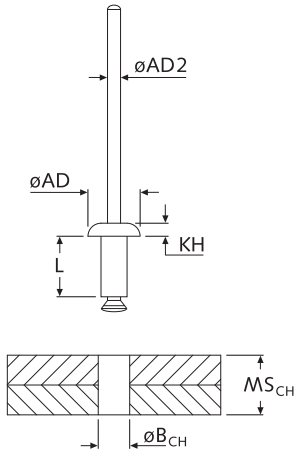

Kunststoff-Blindnieten
Plastic blind rivets

Art.-Nr.		Artikel-Bez.	B_{CH}	MS_{CH}	AD	AD2	KH	L	Zug- kraft	Scher- kraft
schwarz	weiß		ø		ø	ø				
18818	18819	CR32-1-...	3,3	1,0-3,5	6,4	2,1	1,4	6,4	100 N	150 N
18820	18821	CR32-2-...	3,3	3,5-6,5	6,4	2,1	1,4	9,6	100 N	150 N
18822	18823	CR32-3-...	3,3	6,5-9,5	6,4	2,1	1,4	12,7	100 N	150 N
18824	18825	CR40-1-...	4,1	1,0-3,5	8,0	2,4	1,8	6,4	180 N	200 N
18826	18827	CR40-2-...	4,1	3,5-6,0	8,0	2,4	1,8	9,6	180 N	200 N
18828	18829	CR40-3-...	4,1	6,0-9,0	8,0	2,4	1,8	12,7	180 N	200 N
18830	18831	CR48-1-...	4,9	1,5-4,5	9,6	2,8	2,0	8,0	230 N	320 N
18832	18833	CR48-2-...	4,9	4,5-7,5	9,6	2,8	2,0	11,2	230 N	320 N
18834	18835	CR48-3-...	4,9	7,5-10,5	9,6	2,8	2,0	14,4	230 N	320 N
18836	18837	CR56-1-...	5,7	2,0-5,0	12,0	3,4	2,2	9,6	400 N	400 N
18838	18839	CR56-2-...	5,7	5,0-8,0	12,0	3,4	2,2	12,7	400 N	400 N
18840	18841	CR56-3-...	5,7	8,0-11,5	12,0	3,4	2,2	15,9	400 N	400 N

Bestellbsp: CR48-1-2 weiß · weitere Abmessungen, Materialien u. Farben a. A. · Unit: mm · MOQ 100x

Standard-Material:

Niete: PA UL-94 V-2 ■ schwarz / □ weiß -40°C bis +110°C
Zugstift: PC UL-94 V-2 □ klar -150°C bis +135°C

Farben auf Anfrage:

■ schwarz CRxx-x-1 Standard ■ rot CRxx-x-5 MOQ 10.000x
□ weiß CRxx-x-2 Standard ■ gelb CRxx-x-6 MOQ 10.000x
■ hellgrau CRxx-x-3 MOQ 1.000x ■ blau CRxx-x-7 MOQ 10.000x
■ hellbraun CRxx-x-4 MOQ 1.000x ■ grün CRxx-x-8 MOQ 10.000x