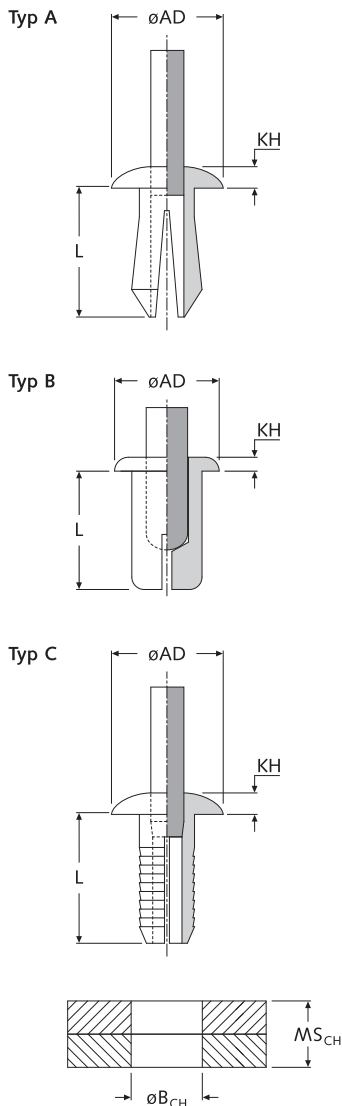

## PPR

 Blindspreiznieten aus Kunststoff  
 Plastic snap rivets / blind rivets

 Abweichung der Zeichnung  
 in geringen Details möglich.

Passendes Werkzeug a. A. (PPR-T):

MZ10

	Art.-Nr.		Artikel-Bez.	B <sub>CH</sub> ø	MS <sub>CH</sub>	AD ø	KH	L	Material	Typ
	natur	schwarz								
07489	07490	-	PPR-30 057 "Farbe"	3,0	1,0-4,0	5,0	1,3	5,7	PA	A
-	26577	26578	PPR-31 045 "Farbe"	3,1	2,0-3,0	5,8	2,0	4,5	PA	A
03526	03525	-	PPR-31 048 "Farbe"	3,1	0,8-3,5	4,7	1,2	4,8	PA	B
-	47776	47777	PPR-31 053 "Farbe"	3,1	2,5-3,5	5,8	1,0	5,3	PA	B
-	00486	00487	PPR-31 055 "Farbe"	3,1	3,0-4,1	5,8	2,0	5,5	PA	B
29200	29201	-	PPR-32 062 "Farbe"	3,2	3,0-4,0	4,8	1,3	6,2	POM	A
07493	07494	-	PPR-35 068 "Farbe"	3,5	1,0-5,0	6,0	1,3	6,8	PA	A
-	36538	-	PPR-35 230 "Farbe"	3,5	20,5-21,5	5,0	0,8	23,0	PA	B
07495	07496	-	PPR-36 070 "Farbe"	3,6	2,0-5,5	7,7	2,0	7,0	PA	A
<b>NEW</b> 50848 <sup>1</sup>	-	-	PPR-40 120 "Farbe"	4,0	1,0-4,5	9,0	2,0	12,0	PA	A
-	21752	00490	PPR-41 050 "Farbe"	4,1	2,5-3,5	8,0	2,2	5,0	PA	B
18844	-	-	PPR-41 058 "Farbe"	4,1	1,6-4,6	7,5	1,3	5,8	PA	A
-	26571	26572	PPR-41 060 "Farbe"	4,1	3,5-4,5	8,0	2,2	6,0	PA	B
07497	07498	-	PPR-41 079 "Farbe"	4,1	1,5-6,0	6,5	1,5	7,9	PA	A
07501	07502	-	PPR-41 082 "Farbe"	4,1	4,0-6,5	7,5	1,5	8,2	PA	A
18845	-	-	PPR-41 089 "Farbe"	4,1	5,5-7,9	9,5	1,3	8,9	PA	A
-	00491	00492	PPR-48 050 "Farbe"	4,8	1,3-3,0	9,9	3,3	5,0	PA	B
03523	07507	-	PPR-48 079 "Farbe"	4,8	1,6-4,8	8,7	2,0	7,9	PA	A
00484	-	-	PPR-48 097 "Farbe"	4,8	4,0-7,1	10,9	1,5	9,7	PA	A
43631	26517	-	PPR-48 107 "Farbe"	4,8	1,0-9,5	7,1	1,6	10,7	PA	B
03487	03522	-	PPR-48 111 "Farbe"	4,8	4,0-8,7	7,1	1,2	11,1	PA	A
00485	-	-	PPR-48 136 "Farbe"	4,8	7,9-11,2	7,1	1,9	13,6	PA	A
07510	07511	-	PPR-50 074 "Farbe"	5,0	1,5-5,0	7,1	2,0	7,4	PA	A
07512	07513	-	PPR-50 092 "Farbe"	5,0	1,5-7,0	8,5	1,8	9,2	PA	A
-	07514	-	PPR-50 114 "Farbe"	5,0	3,0-7,0	9,7	2,0	11,4	PA	A
-	00493	00494	PPR-51 050 "Farbe"	5,1	2,0-3,0	8,0	2,8	5,0	PA	B
-	00495	00496	PPR-51 060 "Farbe"	5,1	3,0-4,1	9,4	2,8	6,0	PA	B
-	00497	00498	PPR-51 070 "Farbe"	5,1	4,1-5,1	9,4	2,8	7,0	PA	B
-	00499	00500	PPR-51 080 "Farbe"	5,1	5,1-6,1	9,4	2,8	8,0	PA	B
-	00501	00502	PPR-51 090 "Farbe"	5,1	6,1-7,1	9,4	2,8	9,0	PA	B
-	47495	47496	PPR-51 100 "Farbe"	5,1	7,1-8,1	9,4	2,8	10,0	PA	B
00483	29218	-	PPR-55 114 "Farbe"	5,5	2,4-4,0	9,4	2,0	11,4	PA	A
-	43820	-	PPR-A-59 110 "Farbe"	6,0	2,5-7,0	16,0	2,0	11,0	PA	A
36602	-	-	PPR-60 100 "Farbe"	6,0	2,0-7,0	14,8	3,8	10,0	PA	A
-	03524	-	PPR-60 100 "Farbe"	6,0	3,0-7,0	11,0	2,0	10,0	PA	A
36219	-	-	PPR-60 150 "Farbe"	6,0	4,0-12,0	14,8	3,8	15,0	PA	A
-	00505	00506	PPR-61 060 "Farbe"	6,1	2,5-4,1	10,9	1,5	6,0	PA	B
39943 <sup>2</sup>	-	-	PPR-63 116 "Farbe"	6,3	2,0-8,0	11,6	1,9	11,6	PP <sup>1</sup>	A
26772	35967	-	PPR-64 093 "Farbe"	6,4	1,6-6,4	11,1	2,5	9,3	PA	A
07518	-	-	PPR-64 120 "Farbe"	6,4	4,0-9,5	11,0	2,0	12,0	PA	A
00488	41942	-	PPR-64 158 "Farbe"	6,4	7,1-12,7	11,9	2,0	15,8	PA	A
<b>NEW</b> -	16270	16277	PPR-64 191/R "Farbe"	6,4	6,0-16,0	15,5	2,9	19,1	PA	C
07520	07521	-	PPR-70 118 "Farbe"	7,0	2,5-9,0	12,0	2,6	11,8	PA	A
07522	07523	-	PPR-71 175 "Farbe"	7,1	4,0-12,0	17,0	2,5	17,5	PA	A
07524	07525	-	PPR-80 130 "Farbe"	8,0	3,0-10,0	13,5	3,0	13,0	PA	A
-	00507	00508	PPR-86 155 "Farbe"	8,6	6,1-10,9	17,0	5,6	15,5	PA	B
-	00509	00510	PPR-86 211 "Farbe"	8,6	11,9-16,8	17,0	5,6	21,1	PA	B