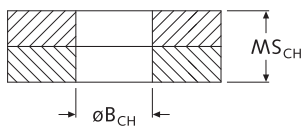

Abweichung der Zeichnung
in geringen Details möglich.

Passendes Werkzeug a. A. (PPR-T):