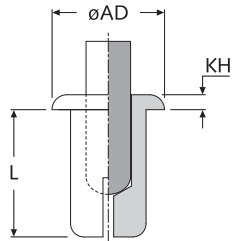

Abweichung der Zeichnung
in geringen Details möglich.

Passendes Werkzeug a. A. (PPR-T):