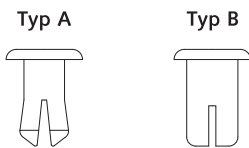

Abweichung der Zeichnung
in geringen Details möglich.

Passendes Werkzeug a. A. (PPR-T):